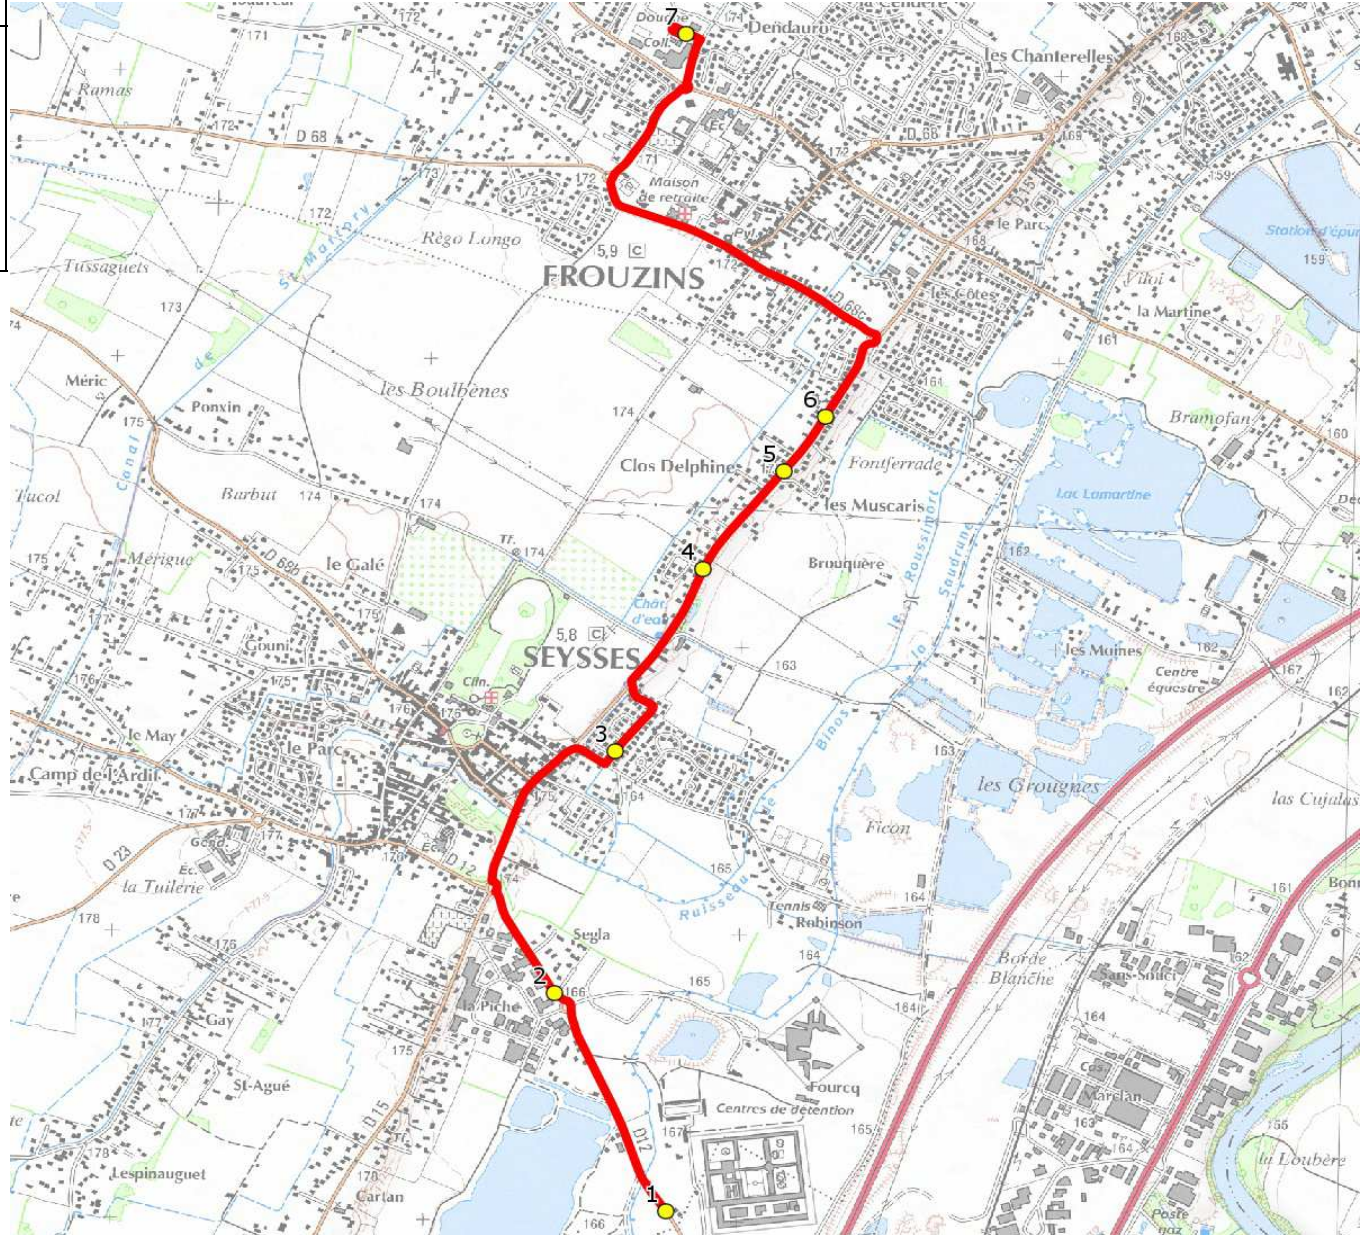

Mise à jour : 04/09/2017	Ligne : SEYSSES-COLLEGE FROUZINS	Ligne N° : S9130
Marché (année de notification-durée) : 2014-7	Transporteur : KEOLIS GARONNE	Km en charge : 6 Km
Nombre de places assises : 63 pl	Sous-traitant :	Année : 2013

ITINERAIRE INDICATIF (ALLER)	LMMJV--
SEYSSES	
1. Prison	08:05
2. Rte Muret/Ar ZI La Piche	08:07
3. R Hugo/Imp Diderot/ABCDn479	08:10
4. ABCD 0852 Vitarelles	08:12
5. ABCDn0407 Jean Jaurès	08:13
6. Av Toulouse/Ar Pyrénées	08:14
FROUZINS	
7. Collège Pablo Picasso	08:20

DIRECTION DES TRANSPORTS

Mise à jour : 04/09/2017	Ligne : SEYSSES-COLLEGE FROUZINS	Ligne N° : S9130
Marché (année de notification-durée) : 2014-7	Transporteur : KEOLIS GARONNE	Km en charge : 6 Km
Nombre de places assises : 63 pl	Sous-traitant :	Année : 2013

ITINERAIRE INDICATIF (RETOUR)	LM-JV--	Merc
FROUZINS		
1. Collège Pablo Picasso	17:10	12:40
SEYSSES		
2. Av Toulouse/Ar Pyrénées	17:16	12:46
3. ABCDn0407 Jean Jaurès	17:17	12:47
4. ABCD 0852 Vitarelles	17:18	12:48
5. R Voltaire n°2	17:20	12:50
6. Rte Muret/Ar ZI La Piche	17:23	12:53
7. Prison	17:25	12:55